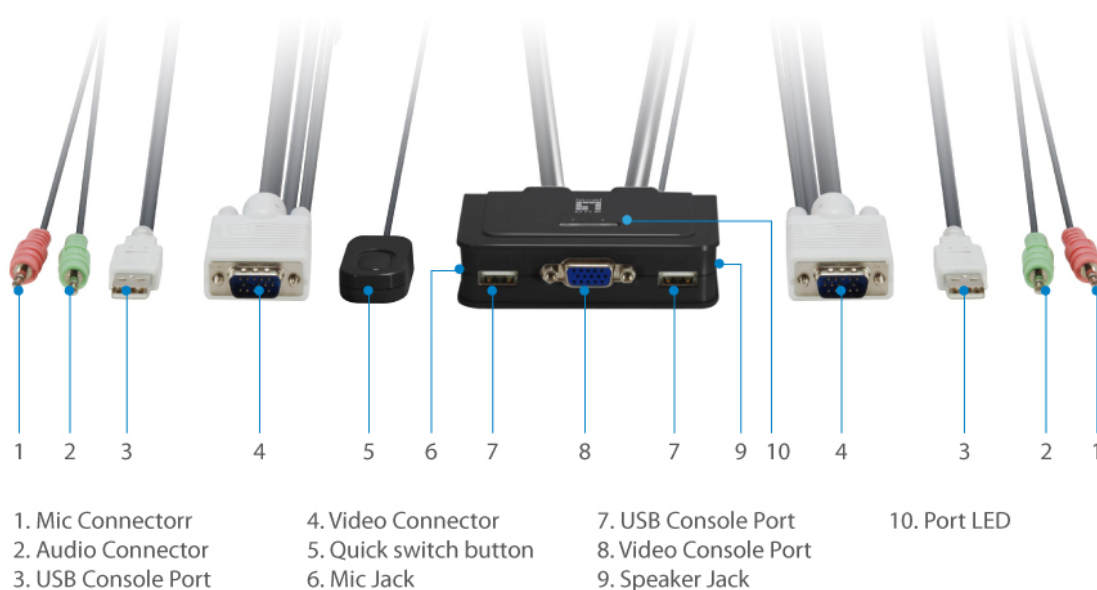

KVM-0223 Έκδοση υλικού (h/w): 2

Cable KVM Switch, 2 Ports, VGA, USB, Audio

USB KVM Switch 2 θυρών για χρήση στο σπίτι ή στο γραφείο

Έλεγχος και διαχείριση δύο υπολογιστών χρησιμοποιώντας ένα πληκτρολόγιο, ένα ποντίκι, μία οθόνη και ένα set ηχείων

Υποστηρίζει υψηλής ποιότητας εικόνα με ανάλυση έως και 2048 x 1536 pixel

Εύκολη εγκατάσταση χωρίς να απαιτείται χρήση λογισμικού

Ενσωματωμένα καλώδια, έτοιμο για χρήση

Διαθέτει υποστήριξη για ήχο

Προσφέρει λειτουργία auto-scanning

Διαθέτει LED display προσφέροντας εύκολη παρακολούθηση της δραστηριότητας των υπολογιστών

Εναλλαγή μεταξύ των θυρών μέσω Hot-Key

Βασικά χαρακτηριστικά

- 1 x wired QuickSwitch! Button for instant switching
- 2 x fixed VGA USB KVM audio/mic combo cables
- Windows and Mac switching software support
- USB 2.0 hub ports for keyboard, mouse or other high-speed USB devices
- VGA analog video up to 2048 x 1536 pixels
- Independent/simultaneous switching of PC and audio/mic channel
- User-definable hotkeys and universal hotkey for computer switching
- LED display for easy status monitoring

Speaker: 1 x Stereo speaker jack

Microphone: 1 x Mono microphone jack

Button:

display switch button

Indicator:

Green for PC Selection

Resolution:

Resolution:2048 x 1536