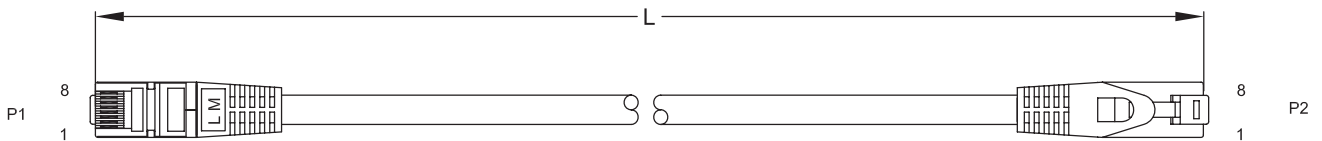

6.2 mm ±0.2 mm outer dimension

Technical Drawings

www.logilink.de

RoHS
compliant

Length	White	EAN Code
0.25 m	CQ3011S	4052792020045
0.50 m	CQ3021S	4052792020052
1.00 m	CQ3031S	4052792020069
1.50 m	CQ3041S	4052792020076
2.00 m	CQ3051S	4052792020083
3.00 m	CQ3061S	4052792020090
5.00 m	CQ3071S	4052792020106
7.50 m	CQ3081S	4052792020113
10.00 m	CQ3091S	4052792020120
15.00 m	CQ3101S	4052792020137
20.00 m	CQ3111S	4052792020144
30.00 m	CQ3121S	4052792020151
50.00 m	CQ3141S	4052792020168

Length	Grey	EAN Code	Black	EAN Code
0.25 m	CQ3012S	4052792020175	CQ3013S	4052792020267
0.50 m	CQ3022S	4052792020182	CQ3023S	4052792020274
1.00 m	CQ3032S	4052792020199	CQ3033S	4052792020281
1.50 m	CQ3042S	4052792020205	CQ3043S	4052792020298
2.00 m	CQ3052S	4052792020212	CQ3053S	4052792020304
3.00 m	CQ3062S	4052792020229	CQ3063S	4052792020311
5.00 m	CQ3072S	4052792020236	CQ3073S	4052792020328
7.50 m	CQ3082S	4052792020243	CQ3083S	4052792020335
10.00 m	CQ3092S	4052792020250	CQ3093S	4052792020342
15.00 m	CQ3102S	4052792029369	CQ3103S	4052792040579
20.00 m	CQ3112S	4052792029376	CQ3113S	4052792040586
30.00 m	CQ3122S	4052792029383	CQ3123S	4052792040593
50.00 m	CQ3142S	4052792029390	CQ3143S	4052792040609