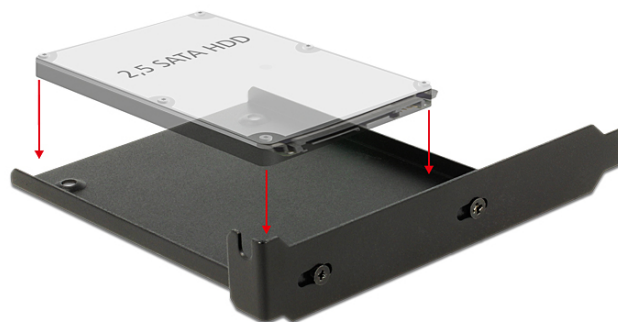

Delock Πλαίσιο εγκατάστασης για 1 x 2.5" HDD σε υποδοχή υπολογιστή

Περιγραφή

Αυτό το πλαίσιο εγκατάστασης της Delock μπορεί να εγκατασταθεί σε μια ελεύθερη υποδοχή του υπολογιστή σας και να αναβαθμίσει τον υπολογιστή σας για μια επιπλέον bay 2.5".

Προδιαγραφές

- Για εγκατάσταση σε ελεύθερη υποδοχή (π.χ. PCI ή PCI Express)
- Για δίσκο 1 x 2.5" (π.χ. HDD)
- Μαύρο μεταλλικό πλαίσιο

Απαιτήσεις συστήματος

- Η/Υ με μία ελεύθερη υποδοχή

Περιεχόμενα συσκευασίας

- Πλαίσιο εγκατάστασης
- Πίσω βραχίονας
- 6 x βίδες

Αρ. προϊόντος 18212

EAN: 4043619182121

Χώρα προέλευσης: China

Συσκευασία: Retail Box

Εικόνες