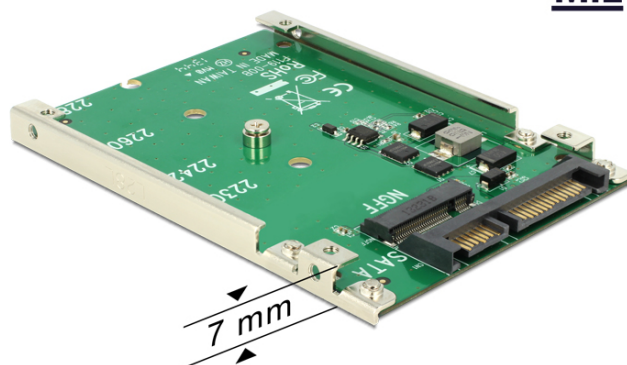

Delock Μετατροπέας SATA 2.5" 22 ακίδων > M.2 (Παράγοντας μορφής επόμενης γενιάς -)

Περιγραφή

Αυτός ο μετατροπέας της Delock σας επιτρέπει να συνδέσετε ένα SSD M.2 σε μορφή 2280, 2260, 2242 και 2230 που μπορεί να χρησιμοποιηθεί ως HDD 2.5". Ο μετατροπέας μπορεί να εγκατασταθεί εσωτερικά στο σύστημά σας μέσω μιας διεπαφής SATA 22 ακίδων.

M.2

Προδιαγραφές

- Συνδετήρας: SATA 22 ακίδων, αρσενικό > Υποδοχή κλειδιού B M.2 67 ακίδων
- Διεπαφή: SATA
- Παράγοντας μορφής: 2.5"
- Υποστηρίζει μονάδες M.2 σε μορφή 2280, 2260, 2242 και 2230 με κλειδί B ή κλειδί B+M με βάση σε SATA
- Μέγιστο ύψος των εξαρτημάτων στη μονάδα: υποστηρίζεται εφαρμογή συναρμολογημένων μονάδων με δύο πλευρές 1,5 mm
- Δίσκος επανεκκίνησης
- Διαστάσεις (ΜxΠxΥ): περίπου 100 x 70 x 7 mm
- Ανεξαρτήτως λειτουργικού συστήματος, δεν χρειάζεται εγκατάσταση μονάδας

Απαιτήσεις συστήματος

- Μια ελεύθερη διεπαφή SATA 22 ακίδων

Περιεχόμενα συσκευασίας

- Μετατροπέας
- 1 x βίδα στερέωσης για μονάδα M.2
- 4 x βίδες για το πλαίσιο
- Εγχειρίδιο χρήστη

Αρ. προϊόντος 62544

EAN: 4043619625444