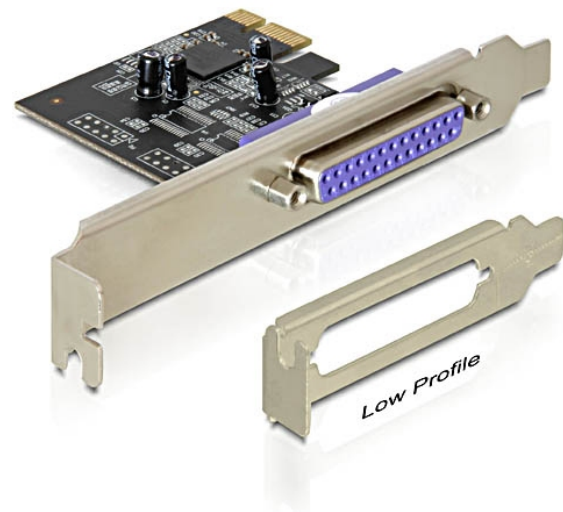

## Delock Κάρτα PCI Express > 1 x παράλληλη θύρα

### Περιγραφή

Η κάρτα PCI Express της Delock επεκτείνει τις δυνατότητες του υπολογιστή σας κατά μία εξωτερική παράλληλη θύρα. Μπορείτε να συνδέσετε στην κάρτα συσκευές όπως σαρωτή, εκτυπωτή κ.λπ.

### Προδιαγραφές

- Συνδετήρας:  
εξωτερικά: 1 x παράλληλη θηλυκή θύρα DB25  
εσωτερικά: 1 x PCI Express x1, V1.1
- Chipset: Oxford
- Ρυθμός μεταφοράς δεδομένων της τάξης των 2.5 Mb/s
- SPP, EPP, ECP συμβατή με IEEE 1284