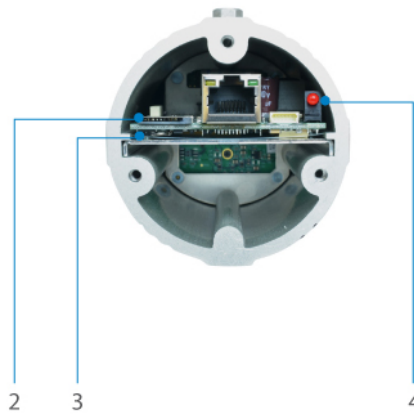

FCS-5063 Έκδοση υλικού (h/w): 1

Fixed Network Camera, 5-Megapixel, Outdoor, PoE 802.3af, Day & Night, IR LEDs, WDR

1. Ethernet Port

2. Memory Card Slot
3. Reset Button
4. Power LED

Βασικά χαρακτηριστικά

- Ανάλυση υψηλής ευκρίνειας 5-Megapixel (2592 x 1944)
- Προστασία από βανδαλισμούς και τον καιρό IP68 με μεγάλο εύρος θερμοκρασίας λειτουργίας (-40°C έως 50°C) για αντίξοες συνθήκες
- Διαθέτει λειτουργία WDR (Wide Dynamic Range) για ενίσχυση της ορατότητας σε εξαιρετικά φωτεινό ή σκοτεινό περιβάλλον
- Vandal-proof IK10-rated housing
- Ενσωματωμένες λυχνίες LED υπερύθρων για προβολή τη νύχτα με κάλυψη έως και 30m
- Συμπίεση: H.264/MJPEG
- Αφαιρούμενο φίλτρο αποκοπής υπέρυθρης ακτινοβολίας (IR-cut) για έλεγχο κατά τη διάρκεια μέρας και νύχτας
- Ενσωματωμένη υποδοχή για κάρτα Micro SD/SDHC για τοπική αποθήκευση
- Power support: PoE (IEEE 802.3af)
- Συμπεριλαμβάνεται δωρεάν λογισμικό παρακολούθησης 64-καναλιών (υποστηρίζει OneSecure App)

Προδιαγραφές

System Specifications

Image Sensor:

5-Megapixel 1/3.2" Progressive Scan CMOS

Connectors and Cabling:

1 x RJ-45 10/100 Mbps PoE Port

Modularity:

1 x MicroSDHC/ MicroSDXC card slot

Button:

Reset Button

Indicator:

Power

Lens:

Fixed focal, Fixed iris, Fixed focus, f4.2mm, F1.8

IR Cut Filter:

Removable infrared-cut filter for day & night function

Physical Specifications

Dimensions (W x D x H mm):

232 x 202 x 95 mm

Weight (g):

704 g

Enclosure:

Weather proof IP68-rated housing

Vandal proof IK10-rated