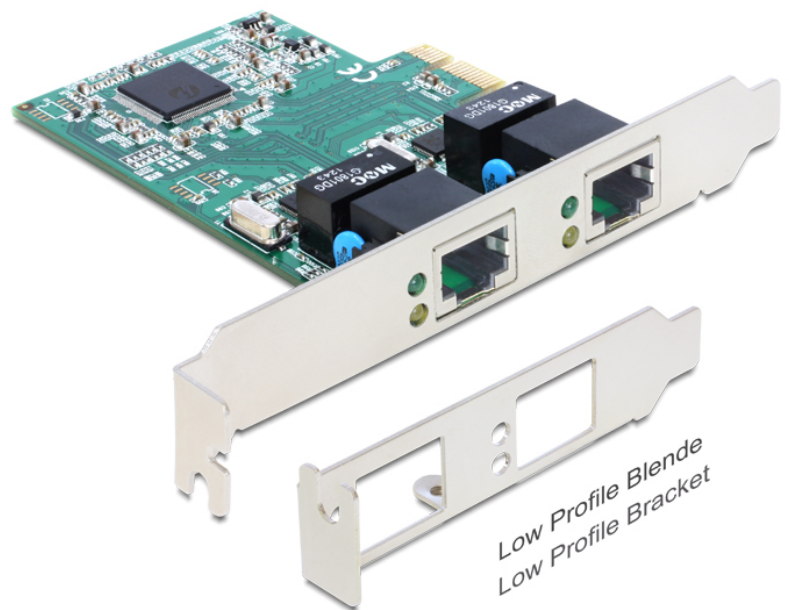

Delock Κάρτα PCI Express > 2 x Gigabit LAN

Περιγραφή

Η κάρτα PCI Express της Delock σας προσφέρει δύο θύρες δικτύου με ρυθμό μετάδοσης δεδομένων έως και 1000 Mb/s.

Προδιαγραφές

- Chipset: Realtek
- Συνδετήρας:
 - εξωτερικά: 2 x Gigabit LAN, θηλυκός σύνδεσμος RJ45
 - εσωτερικά: 1 x PCI Express x1, V1.1
- Ρυθμός μεταφοράς δεδομένων:
 - Ethernet έως και 10 Mb/s (Half/Full Duplex)
 - Fast Ethernet έως και 100 Mb/s (Half/Full Duplex)
 - Gigabit Ethernet έως και 1000 Mb/s (Half/Full Duplex)
 - PCI Express x1 έως και 2.5 Gb/s
- Συμβατή με IEEE 802.3, IEEE 802.3u, IEEE 802.3ab
- Υποστηρίζει το Wake On Lan (WOL)
- Υποστηρίζει IEEE802.3x έλεγχος πλήρους αμφίδρομης ροής
- Υποστηρίζει IEEE802.1Q εικονικό LAN (VLAN)

Απαιτήσεις συστήματος

- Windows XP/XP-64/Server-2003/Server-2008/Vista/Vista-64/7/7-64/8/8-64, Mac OS 10.5, 10.6, 10.7, Linux-Kernel 3.4
- Η/Υ με μία ελεύθερη υποδοχή PCI Express

Αρ. προϊόντος 89358

EAN 4043619893584

Χώρα προέλευσης China

Περιεχόμενα συσκευασίας

- Κάρτα PCI Express
- Βραχίονας χαμηλού προφίλ
- CD με πρόγραμμα οδήγησης
- Εγχειρίδιο χρήστη

Συσκευασία

Retail Box

Εικόνες